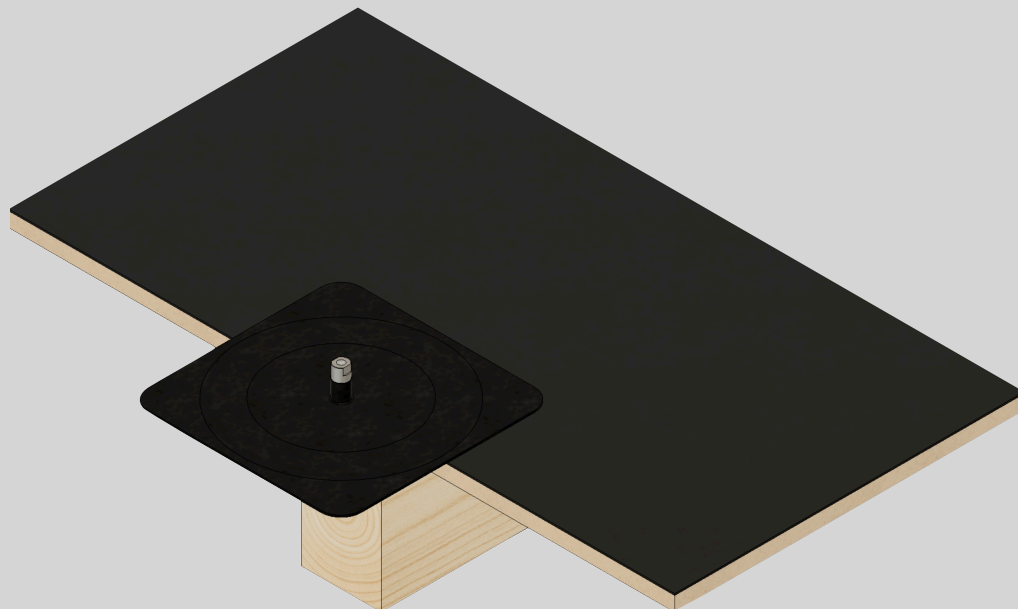

ROOFSOLUTIONS - ROOFLINK in Holz-Kaltdach
Montageanleitung / Installation manual

1. Montage Dachkonsole

1.1

1.2

1.3

1.4

ROOFSolutions GmbH

Zur Aussicht 9
74906 Bad Rappenau