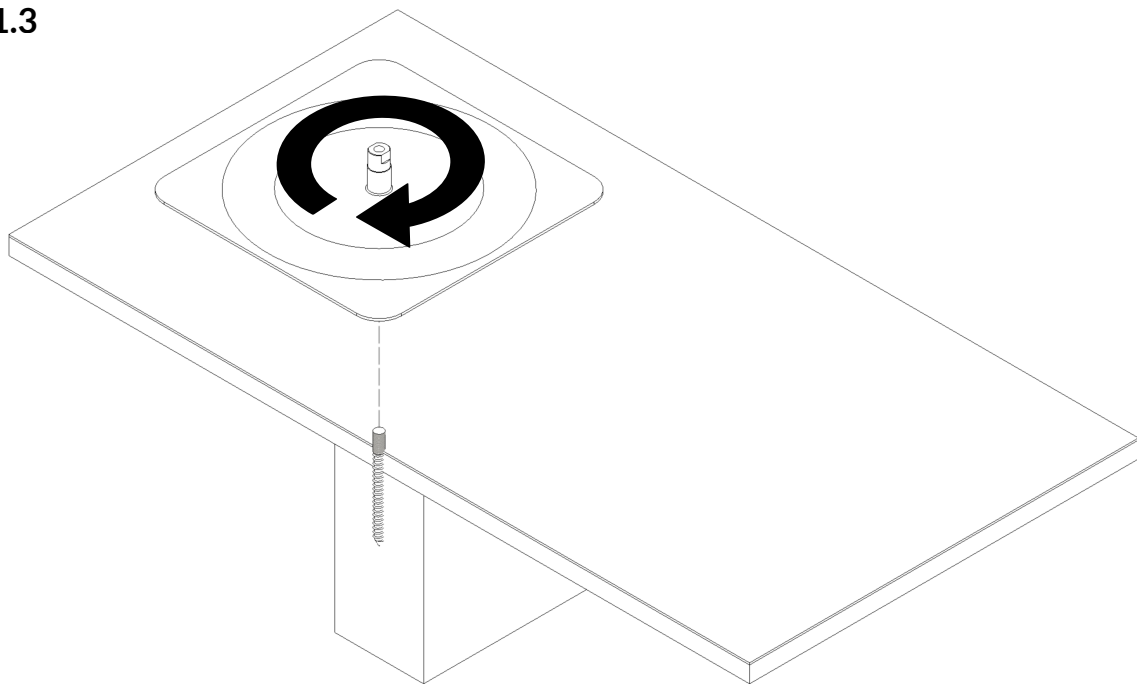

ROOFSOLUTIONS - ROOFLINK in Holz-Kaltdach
Montageanleitung / Installation manual

1. Montage Dachkonsole

1.1

1.2

1.3

1.4

ROOFSolutions GmbH

Zur Aussicht 9
74906 Bad Rappenau