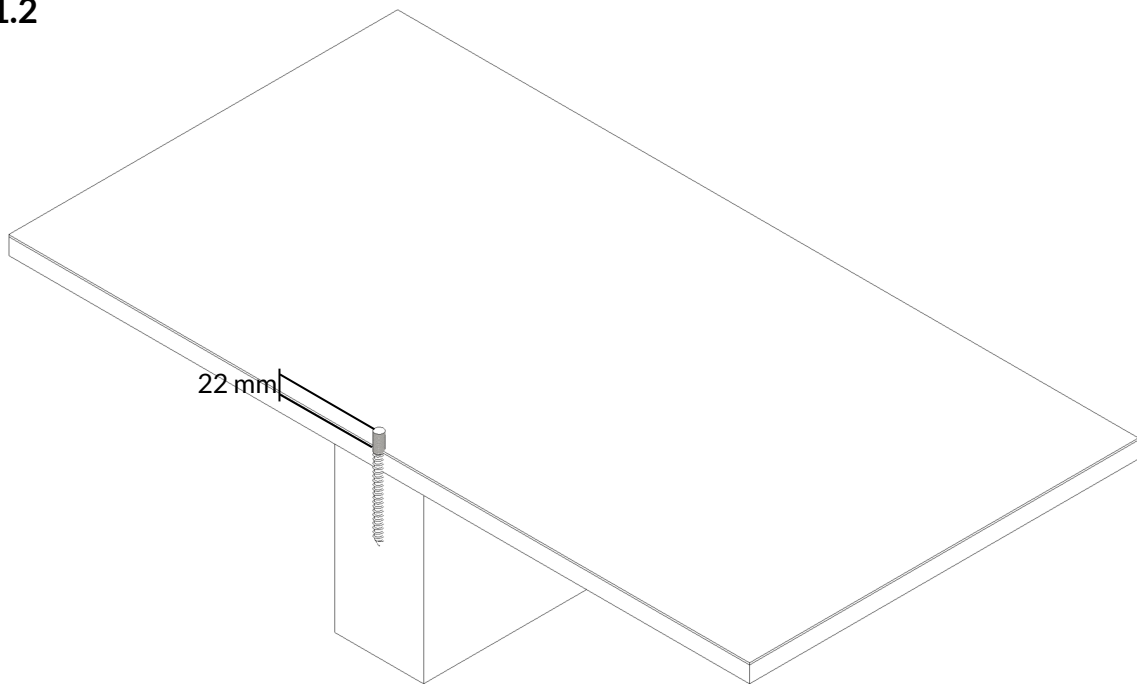

ROOFSOLUTIONS - ROOFLINK in Holz-Kaltdach
Montageanleitung / Installation manual

1. Montage Dachkonsole

1.1

1.2

1.3

1.4

ROOFSolutions GmbH

Zur Aussicht 9
74906 Bad Rappenau